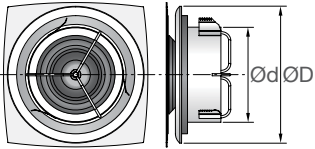

Dimensioner for Lindab Airy ventilhus