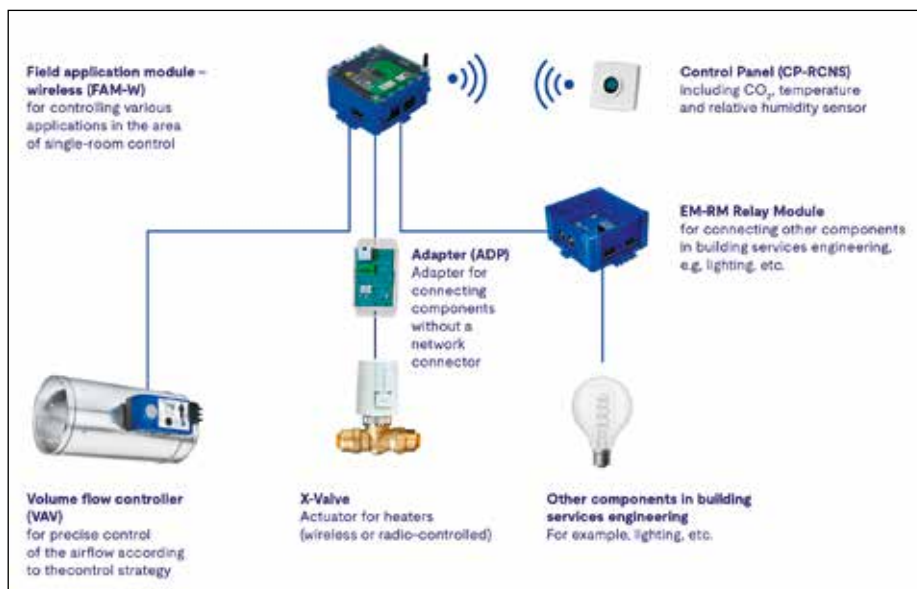

systemer uden at udskifte for eksempel VAV-spjældene.

Tværtimod kan de indgå som en aktiv del af et nyt smart DCV-system, som gør det muligt at opgradere bygningen i etaper og i det tempo, som passer brugerne/økonomien på en bæredygtig og sund måde. Derved gives der også rig mulighed for at spare omkostninger og montagetid. Systemet er ekstremt skalerbart. En enkelt systemregulator kan håndtere op til 125 zoner eller rum, hvilket gør det ideelt til alt fra mindre kontorer til store kontorer/indkøbscentre og lignende.

Enkel digital planlægning

Som en del af den digitale rejse introduceres Trox Configurator. Det er et webbaseret værktøj, der hjælper rådgivere og installatører med at konfigurere hele systemet virtuelt. Det kræver ingen softwareinstallation og sikrer, at man hurtigt får adgang til korrekt dokumentation og udbudstekster.

Data er nøglen til fremtidens indeklima

I moderne byggeri er det ikke længere nok, at ventilationen virker – det skal kunne dokumenteres. Ox logger løbende data om både drift og indeklima. Via et intuitivt administrationspanel får driftspersonalet fuldt overblik og mulighed for at optimere energiforbruget i realtid. Samtidig er systemet åbent for integration med andre bygningsfunktioner som lys og varme/køl. Derved sikres fuld frihed til at vælge de bedste løsninger til den samlede bygningsdrift. At systemet samtidig kan tilfredsstille brugernes ønsker til regulering og moni-

Kort om Trox Ox

- Trådløs frihed: Hurtig installation via trådløs kommunikation og plug-and-play.
- Skalerbart: Kan håndtere op til 125 rum per systemregulator.
- Retrofit: Opgrader eksisterende VAV-systemer uden at skifte spjæld.
- Smart planlægning: Webbaseret konfiguration med Trox Configurator.
- Data-logging: Fuld dokumentation af drift og indeklima.