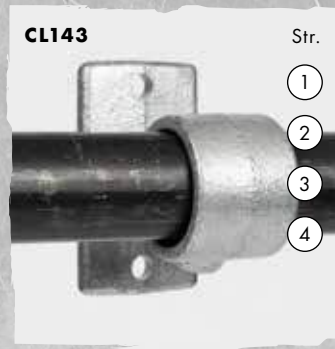

Kort split t-stykke

Split overkryds

Hængselsdel, øje

Hængselsdel, tap

Afstandsholder

Lodret rækværksflange

Vandret rækværksflange

Rækværksflange til væg

Drejeligt, indvendigt t-stykke

Justerbart t-stykke (85°-235°)

Samlestykke

Indvendigt samlestykke

4-vejs kryds

4-vejs split kryds

U-bøjle

Overkryds