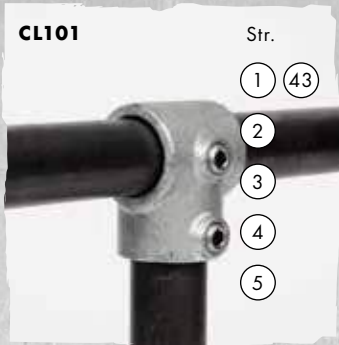

Str.
①
②

Rør, sorte

Str.
①
②
③
④
⑤

Rør, galvaniseret

Str.
①
②
③
④
⑤

Rør, aluminium

Str.
①
②

Drejelige hjul, sort (inkl. expander)

Top til skraldenøgle

Betonbor

Gennemstiksanker

Betonskrue

Fransk skrue

"Clarrods – funktionelt og dekorativt. Nemt, hurtigt og omkostningseffektivt – og uden en eneste svejsning!"

Kort t-stykke

T-stykke

3-vejs hjørne (90°)

2-vejs kryds

Justerbar bøjning (40°-70°)

Bøjning (90°)

Justerbar bøjning (202°)

Justerbart t-stykke

3-vejs hjørne-top

Kort justerbart t-stykke (30°-60°)