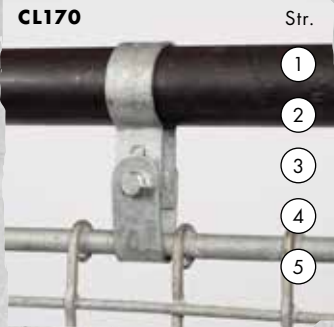

Drejeligt, indvendigt t-stykke

Justerbart t-stykke (85°-235°)

Samlestykke

Indvendigt samlestykke

4-vejs kryds

4-vejs split kryds

U-bøjle

Overkryds

Overkryds med kort t-stykke

Dobbelt hængsel

Dobbelt hængselsled, han

Dobbelt hængsel (90°)

Dobbelt hængselsled, han (90°)

CL169M
Hængselsflange, han

Justerbart basebeslag

Enkelt-sided hængselsled

Dobbelt-sided hængselsled

Enkelt hængsel

Hængselsled, hun

Hængselsled, han

3-vejs kryds

3-vejs split kryds

Låsekrave

Låsekrave med krog