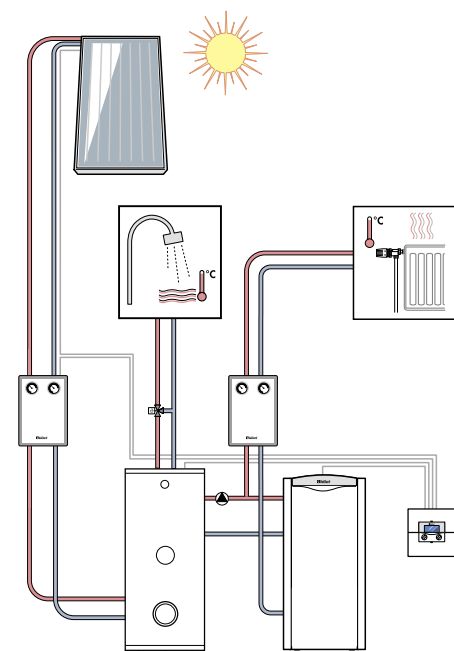

Dobbelt fortjeneste med solens stråler

icoVIT exclusiv er klar til at udnytte solens stråler

Forhøj energieffektiviteten i kombination med solen. icoVIT exclusiv kan kombineres perfekt med et af Vaillants solvarmesystemer, som udnytter solenergien optimalt. De højeffektive solfangere garanterer et højt soludbytte - også i vinterhalvåret.

Med Vaillants solvarmesystemer leveres det varme brugsvand ved hjælp af solen. Afhængig af solens stråler indkobler styringen kun den kondenserende oliekedel, når det er nødvendigt.

Vaillant tilbyder solvarmebeholdere i forskellige størrelser til enhver anvendelsessituation, og du er garanteret den største varmtvandskomfort.