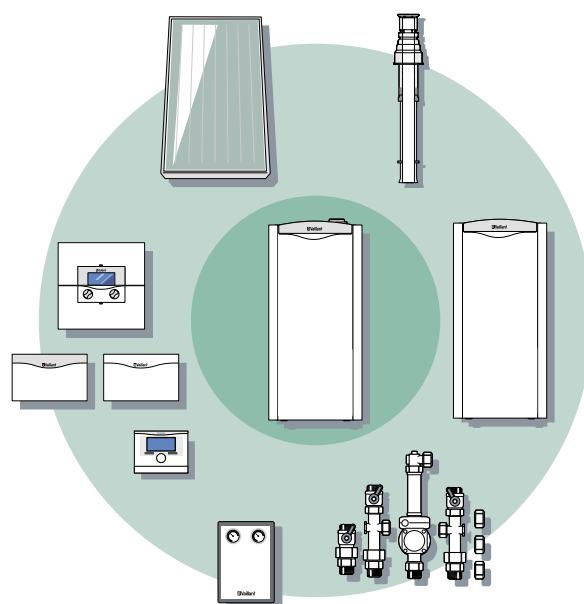

Programmeret til

overvågning og fjernstyring

Boligkomfort med system

Jo bedre de enkelte komponenter er tilpasset hinanden, desto højere er fordelene ved et system.

Med den kondenserende icoVIT oliekedel i din bolig opnår du den optimale varmekomfort. Vaillant tilbyder dig den komplette varmeløsning med et perfekt behovstilpasset program af styringer, varmtvandsbeholdere, solvarmemoduler og aftræk, som du kan læse mere om på de følgende sider.

icoVIT eksklusiv åben