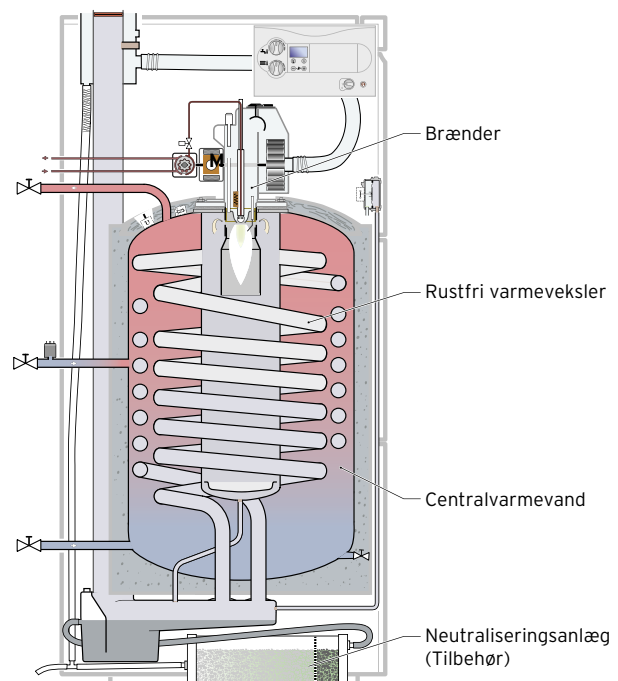

Vigtigt for eksperten:

- Ydelsesområder fra 11 til 36 kW
- Termisk tung, indholder 85-120 liter centralvarmevand
- Aqua-Kondens-System (AKS)
- Enkel hydraulisk integrering - kan tilpasses ethvert anlæg
- Digitalt informations- og analysesystem (DIA-system plus)
- Enkel og nem installation og vedligeholdelse
- Velkendt og komplet program af styringer, aftræk og varmtvandsbeholdere