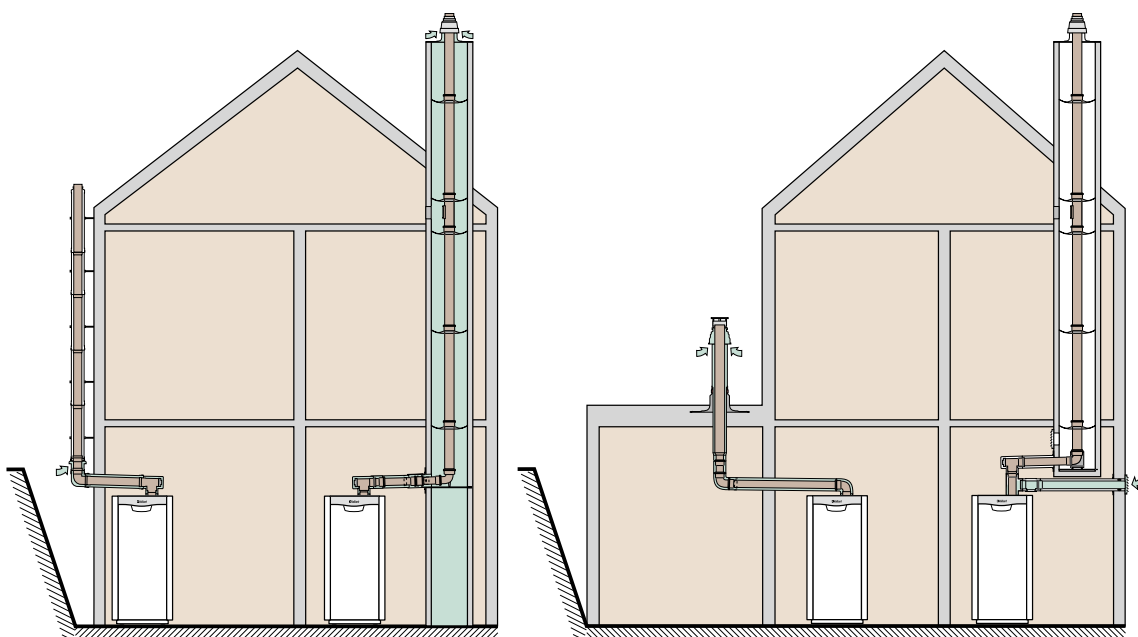

Nye fleksible veje

- for det perfekte aftræk

Fleksible Vaillant aftræksløsninger

Et godt træk for maksimalt udbytte

Vaillant har et stort og fleksibelt udvalg af aftræksløsninger til icoVIT eksklusiv, som er nemme at håndtere og tilpasse den enkelte installation.

Ved modernisering er den mest nærliggende løsning en tilslutning til en eksisterende skorsten. Her tilbyder Vaillant såvel fleksible som hårde PP aftræk. Disse monteres ganske enkelt i den eksisterende skorsten og fører røggassen op over taget.

Et fordelagtigt alternativ er en installation af en koncentrisk taggennemføring med diameteren 80/125 mm, da man herved ikke skal bruge skorstenen. Også her tilbyder Vaillant alt, hvad der er behov for til en problemfri montage.

Aftræk kort fortalt:

- Aftrækskomponenter til enhver indbygningssituation
- Robuste PP aftræk, hårde eller fleksible
- Enkel længdetilpasning
- Koncentrisk luft-/røggasføring med en diameter på 80/125 mm
- Mulighed for montering i skorsten